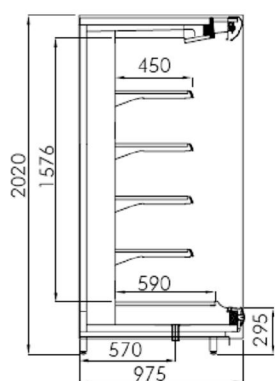

Standaard :

Metalen body, isolatie PU
 Dubbel luchtgordijn
 Optimale luchtverdeling (geperforeerd)
 Laag energieverbruik
 Manueel nachtgordijn
 Pvc bumper
 Enkele rij TL verlichting in kop
 RAL kleuren in en uitwendig naar keuze
 4 legborden, 5 legborden op L
 Legborden 450 mm op S, 500 mm op W

Optie :

Zijkant spiegel of glas
 Verlichting op legborden
 Dubbele kopverlichting
 Elektrische nachtgordijnen
 Bodemrooster

lengte	Hoogte		diepte		kop	temp
	L	S	L	W		
1250	2050	2250	975	1150	40	-1/+1
1875						0/+3
2500						+5/+8
3750						