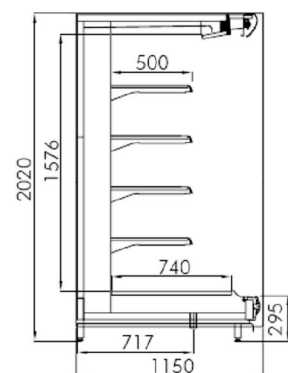

Standaard :

Metalen body, isolatie PU
 Dubbel luchtgordijn
 Optimale luchtverdeling (geperforeerd)
 Laag energieverbruik
 Manueel nachtgordijn
 Pvc bumper
 Enkele rij TL verlichting in kop
 RAL kleuren in en uitwendig naar keuze
 4 legborden, 5 legborden op L
 Legborden 450 mm op S, 500 mm op W

Optie :

Zijkant spiegel of glas
 Verlichting op legborden
 Dubbele kopverlichting
 Elektrische nachtgordijnen
 Bodemrooster

lengte	Hoogte		diepte		kop	temp
	L	S	L	W		
1250	2050	2250	975	1150	40	-1/+1
1875						0/+3
2500						+5/+8
3750						

Nordic S-D
Nordic S-M

Nordic S-DL
Nordic S-ML

Nordic S-FV

Nordic S-FVL

Nordic W-D
Nordic W-M

Nordic W-DL
Nordic W-ML

Nordic W-FV

Nordic W-FVL