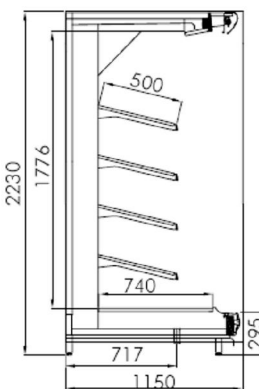

Optie :

Zijkant spiegel of glas
 Verlichting op legborden
 Dubbele kopverlichting
 Elektrische nachtgordijnen
 Bodemrooster

lengte	Hoogte		diepte		kop	temp
	L	S	L	W		
1250	2050	2250	975	1150	40	-1/+1
1875						0/+3
2500						+5/+8
3750						

Nordic S-D
Nordic S-M

Nordic S-DL
Nordic S-ML

Nordic S-FV

Nordic S-FVL

Nordic W-D
Nordic W-M

Nordic W-DL
Nordic W-ML

Nordic W-FV

Nordic W-FVL