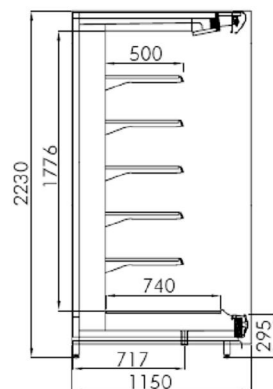

Standaard :

Metalen body, isolatie PU
 Dubbel luchtgordijn
 Optimale luchtverdeling (geperforeerd)
 Laag energieverbruik
 Manueel nachtgordijn
 Pvc bumper
 Enkele rij TL verlichting in kop
 RAL kleuren in en uitwendig naar keuze
 4 legborden, 5 legborden op L
 Legborden 450 mm op S, 500 mm op W

Optie :

Zijkant spiegel of glas
 Verlichting op legborden
 Dubbele kopverlichting
 Elektrische nachtgordijnen
 Bodemrooster

lengte	Hoogte		diepte		kop	temp
	L	S	L	W		
1250	2050	2250	975	1150	40	-1/+1
1875						0/+3
2500						+5/+8
3750						

Nordic S-D
Nordic S-M

Nordic S-DL
Nordic S-ML

Nordic S-FV

Nordic S-FVL

Nordic W-D
Nordic W-M

Nordic W-DL
Nordic W-ML

Nordic W-FV

Nordic W-FVL