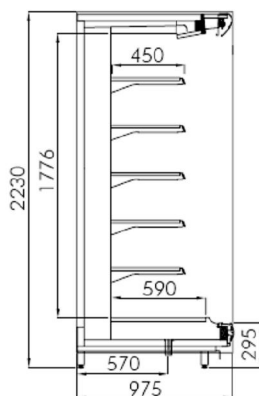

Nordic S-DL
Nordic S-ML