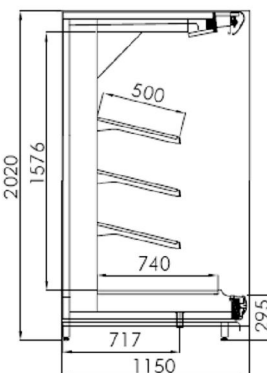

Standaard :

Metalen body, isolatie PU
 Dubbel luchtgordijn
 Optimale luchtverdeling (geperforeerd)
 Laag energieverbruik
 Manueel nachtgordijn
 Pvc bumper
 Enkele rij TL verlichting in kop
 RAL kleuren in en uitwendig naar keuze
 4 legborden, 5 legborden op L
 Legborden 450 mm op S, 500 mm op W

Optie :

Zijkant spiegel of glas
 Verlichting op legborden
 Dubbele kopverlichting
 Elektrische nachtgordijnen
 Bodemrooster

lengte	Hoogte		diepte		kop	temp
	L	S	L	W		
1250	2050	2250	975	1150	40	-1/+1
1875						0/+3
2500						+5/+8
3750						

Nordic S-D
Nordic S-M

Nordic S-DL
Nordic S-ML

Nordic S-FV

Nordic S-FVL

Nordic W-D
Nordic W-M

Nordic W-DL
Nordic W-ML

Nordic W-FV

Nordic W-FVL