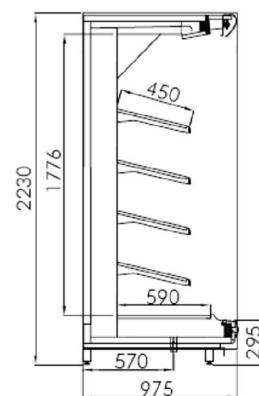

Nordic S-FVL