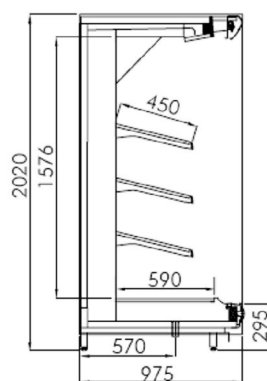

Nordic S-FV