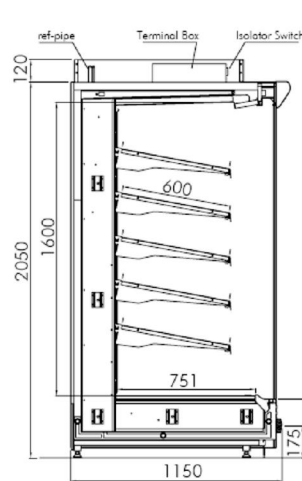

Standaard :

Metalen body, isolatie PU
Dubbel luchtgordijn
Optimale luchtverdeling (geperforeerd)
Grote koelcapaciteit, Laag energieverbruik
Manueel nacht gordijn
Pvc bumper
Enkele rij TL verlichting in kop
RAL kleuren in en uitwendig naar keuze
4 legborden, 5 legborden op L
Legborden 500 mm

Optie :

Zijkant spiegel of glas
Verlichting op legborden
Dubbele kopverlichting
Elektrische nacht gordijnen
Bodemrooster

lengte	hoogte		diepte		kop	temp
	S	T	N	W		
1250	2050	2250	900	1150	40	-1/+1
1875						0/+3
2500						+5/+8
3750						

Agean WS