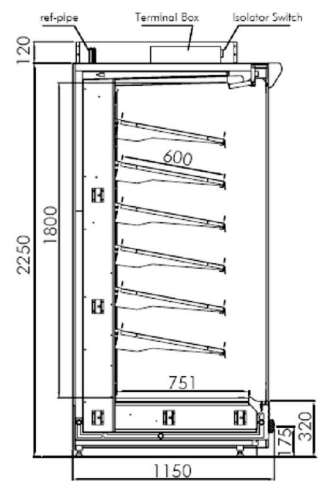

Standaard :

Metalen body, isolatie PU
Dubbel luchtgordijn
Optimale luchtverdeling (geperforeerd)
Grote koelcapaciteit, Laag energieverbruik
Manueel nacht gordijn
Pvc bumper
Enkele rij TL verlichting in kop
RAL kleuren in en uitwendig naar keuze
4 legborden, 5 legborden op L
Legborden 500 mm

Optie :

Zijkant spiegel of glas
Verlichting op legborden
Dubbele kopverlichting
Elektrische nacht gordijnen
Bodemrooster

lengte	hoogte		diepte		kop	temp
	S	T	N	W		
1250	2050	2250	900	1150	40	-1/+1
1875						0/+3
2500						+5/+8
3750						

Agean WT