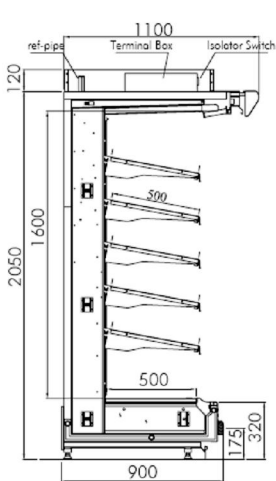

Standaard :

Metalen body, isolatie PU
 Dubbel luchtgordijn
 Optimale luchtverdeling (geperforeerd)
 Grote koelcapaciteit, Laag energieverbruik
 Manueel nacht gordijn
 Pvc bumper
 Enkele rij TL verlichting in kop
 RAL kleuren in en uitwendig naar keuze
 4 legborden, 5 legborden op L
 Legborden 500 mm

Optie :

Zijkant spiegel of glas
 Verlichting op legborden
 Dubbele kopverlichting
 Elektrische nacht gordijnen
 Bodemrooster

lengte	hoogte		diepte		kop	temp
	S	T	N	W		
1250	2050	2250	900	1150	40	-1/+1
1875						0/+3
2500						+5/+8
3750						