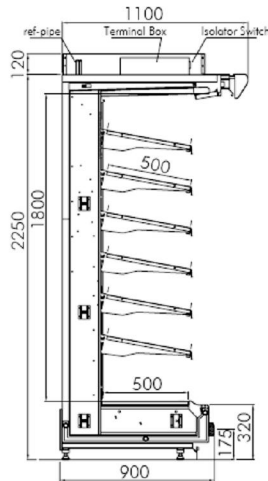

Standaard :

Metalen body, isolatie PU
Dubbel luchtgordijn
Optimale luchtverdeling (geperforeerd)
Grote koelcapaciteit, Laag energieverbruik
Manueel nacht gordijn
Pvc bumper
Enkele rij TL verlichting in kop
RAL kleuren in en uitwendig naar keuze
4 legborden, 5 legborden op L
Legborden 500 mm

Optie :

Zijkant spiegel of glas
Verlichting op legborden
Dubbele kopverlichting
Elektrische nacht gordijnen
Bodemrooster

lengte	hoogte		diepte		kop	temp
	S	T	N	W		
1250	2050	2250	900	1150	40	-1/+1
1875						0/+3
2500						+5/+8
3750						

Agean NT